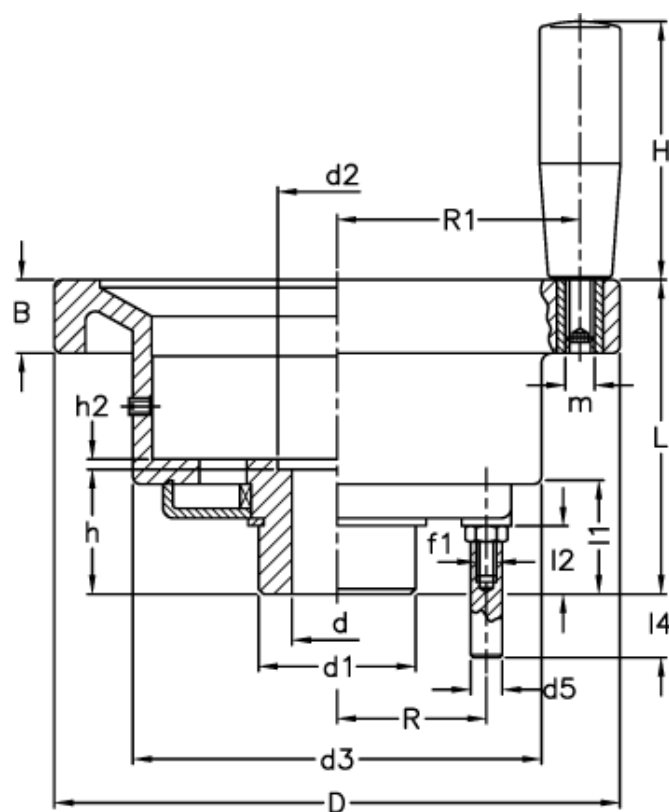

Varenummer: 2307028512
 Beskrivelse: E+G Håndhjul
 VAD.80-PXX1-A10+I

Mål

B	= 13	H	= 40	R	= 19.0
D	= 80	h	= 22.5	R1	= 33.5
d1	= 20	h2	= 3.5		
d2	= 20.5	L	= 55.0		
d3	= 56	l1	= 18.5		
d5	= 6	l2	= 11.5		
d H7	= 10	l4	= 13.6		
f1	= M4	m	= M6		